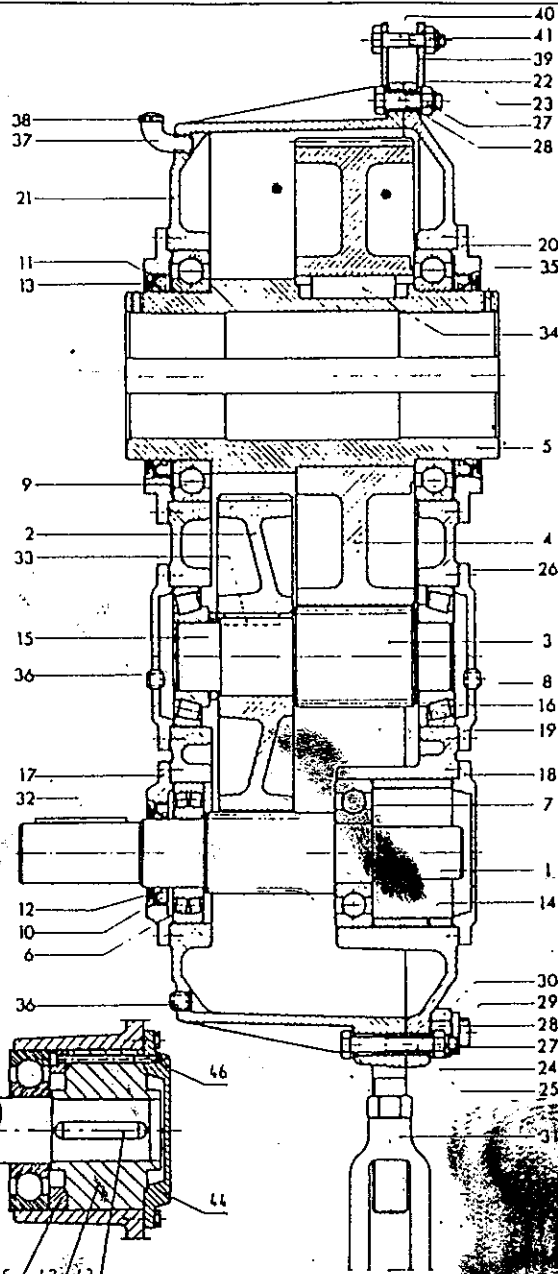

BENZLERS - SALA
TAPPVÄXLAR RESERVDELSLISTA
TAPPIVAIHTEET VARAOSALUETTELO

TV512 19,26 : 1

A95084-12

1993-09-21

Pos. no.	Benämning	Nimitys	TV512, 19,26:1	
1	Kuggdrev	Ensiöaksel	1	300063-1
2	Kugghjul	Hammaspyörä	1	300064-1
3	Kuggdrev	Väljaksel	1	A91673-1
4	Kugghjul	Hammaspyörä	1	A91732-1
5	Axelhylsa	Akseliholkki	1	3p0067-1
6	Rullninglager	Vierintälaakeri	1	21319 CC
7	Rullninglager	Vierintälaakeri	1	6417
8	Rullninglager	Vierintälaakeri	2	36319
9	Rullninglager	Vierintälaakeri	2	6048 M
10	Tättningsring	Tiivisterengas	1	95x125x12 AS
11	Tättningsring	Tiivisterengas	2	240X270X15 C
13	Axialtätning	Aksaaliitiivisterengas	2	V-250 L
14	Distansring	Välirengas	1	300072-1
15	Distansring	Välirengas	1	300076-1
16	Mellanlägg	Välilevy	4	75985-24
17	Lock	Kansi	1	300068-1
18	Lock	Kansi	1	300069-1
19	Lock	Kansi	2	300070-1
20	Lock	Kansi	2	300071-1
21	Växelhus	Vaihdetessa	1	300061-S1
22	Skruv	Ruuvi	8	M6S 12x60
23	Skruv	Ruuvi	3	M6S 12x75
24	Skruv	Ruuvi	4	M6S 12x140
25	Skruv	Ruuvi	1	M6S 12x150
26	Skruv	Ruuvi	40	M6S 12x35
27	Låsmutter	Lukkomutteri	16	M 12
28	Bricka	Alusnatta	4	TDRB 13x24x4
29	Skruv	Ruuvi	1	135602-6
30	Låsmutter	Lukkomutteri	1	M 33
31	Sträcker	Vantiruuvi	1	135777-M14
32	Kil	Killa	1	T-25x14x135
33	Kil	Killa	1	T-28x16x70
34	Kil	Killa	1	T-56x32x100
35	Stöppskruv med låsning	Lukkoruuvi	4	140602-9
36	Oljeskruv	Öljyruuvi	9	DSPT R 3/4 "
37	Rörvinkel	Kulmaputki	1	3/4 ", RSK 1271345
38	Luftskruv	Hilaruuvi	1	SP 35 R 3/4 "
39	Ljffüste	Nostosilmukka	4	114088-5
40	Skruv	Ruuvi	2	M6S 16x80
41	Låsmutter	Lukkomutteri	2	M 16
42	Backspärr	Estojenru	1	CR1A-80
43	Kil	Killa	1	T-22x14x100
44	Lock	Kansi	1	A92933-1
45	Distans	Välirengas	1	A92944-1
46	Skruv	Ruuvi	10	M6S 10x130