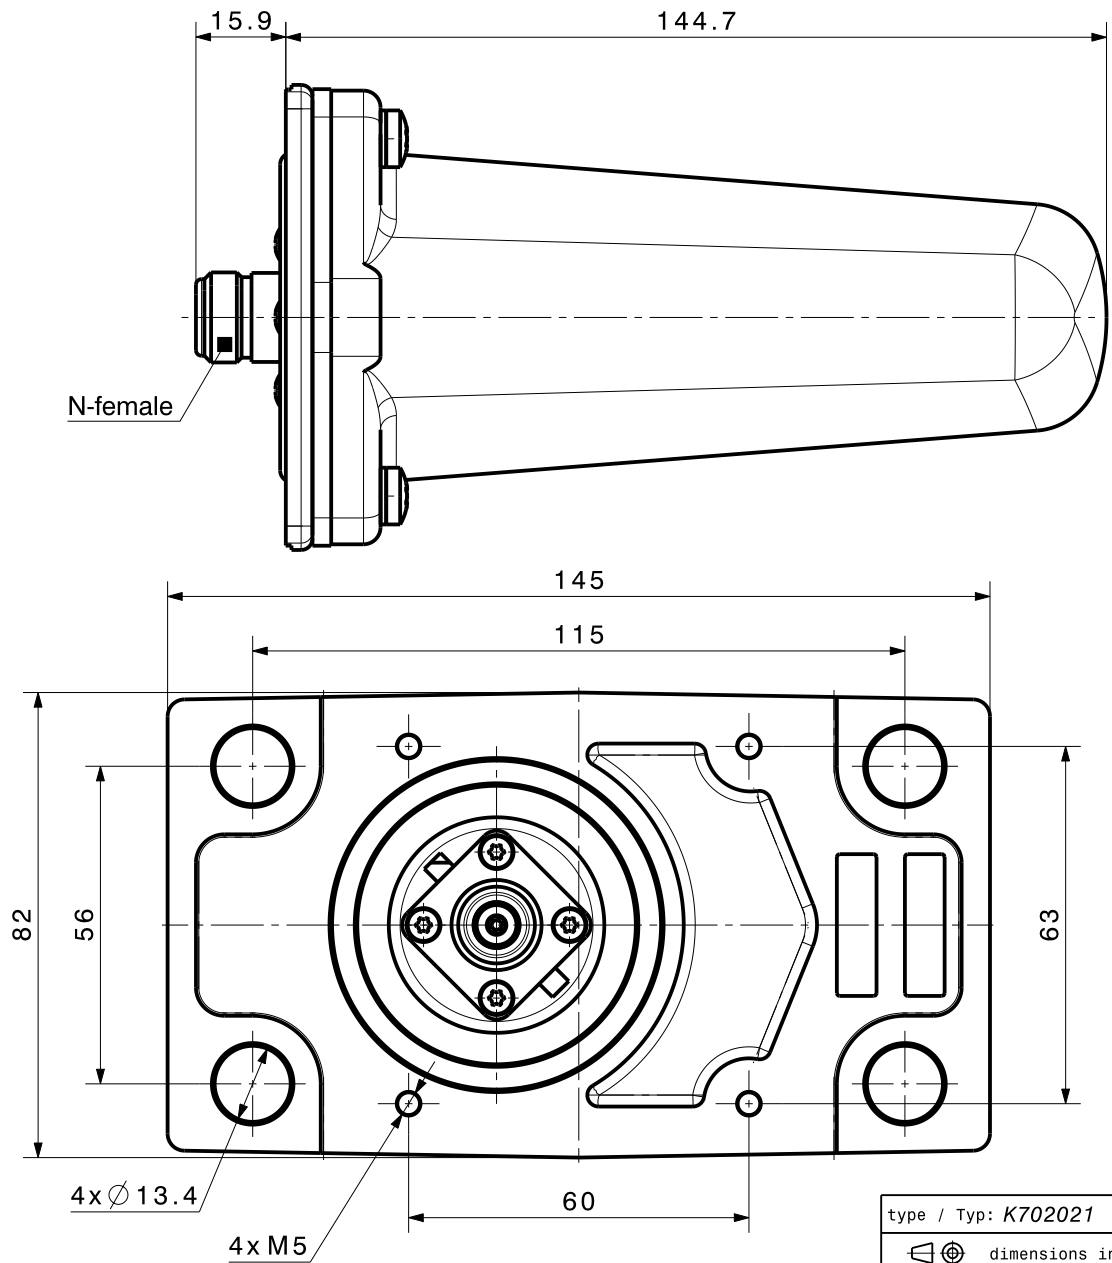

type / Typ: K702021	part no. / Teile Nr.: PRO-00392614	A sheet/Blatt XX / XX
ⓂⓈ dimensions in millimeter [mm]	description / Beschreibung	drawing-no. / Zeichnungsnr.
	Antenna	DOU-00392614
alternative ID:		Release A