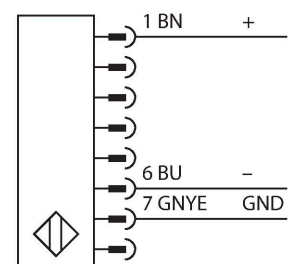

SLPCE25-1250P8

Personenschutz Lichtvorhang – Sender kaskadierbar

Technische Daten

Typ	SLPCE25-1250P8
Ident-No.	3083616
Optische Daten	
Funktion	Lichtvorhang
Lichtart	IR
Wellenlänge	850 nm
Optische Auflösung	25 mm
Reichweite	100...7000 mm
Überwachungsfeldhöhe	1250 mm
Anzahl der Strahlen	63
Mit Mutingfunktion	Nein
Scan Code	Einstellbar
Elektrische Daten	
Betriebsspannung	20...28 VDC
Restwelligkeit	< 10 % U _{ss}
DC Bemessungsbetriebsstrom	≤ 60 mA
Stromaufnahme unbetätigt	≤ 60 mA
Leerlaufstrom	≤ 100 mA
Kurzschlusschutz	ja
Verpolungsschutz	ja
Ansprechzeit typisch	< 18.5 ms
Ausblendung möglich	Ja
Mechanische Daten	
Bauform	Quader, EZ-Screen LP
Abmessungen	26 x 28 x 1248 mm
Gehäusewerkstoff	Metall, AL, Gelber Polyester

Merkmale

- Kabel mit Steckverbinder, 300 mm, M12x1, 8-polig
- Verbindung zu kaskadierten Teilnehmern über DEE2R-8...
- Schutzart IP65
- Flaches Gehäuse ohne Blindzone
- Einstellung des Scan Codes über DIP-Schalter
- Betriebsspannung: 24 VDC ± 15 %
- Auflösung 25 mm
- Überwachungsfeldhöhe 1250 mm (L1)
- Personenschutzart Cat 4, PL e nach EN ISO 13849-1:2008
- Typ 4 nach IEC 61496-1,-2
- SIL 3 nach IEC 61508

Anschlussbild

Technische Daten

Linse	Kunststoff, Acryl
Kaskadierbar	Ja
Elektrischer Anschluss	Kabel mit Steckverbinder, M12 x 1, 300 m
Aderzahl	8
Umgebungstemperatur	0...+55 °C
Schutzart	IP65
Betriebsspannungsanzeige	LED, grün
Schaltzustandsanzeige	2-Farben-LED, rot
Tests/Zulassungen	
Vibrationsfestigkeit	10-55 Hz bei 0,35 mm
Schockprüfung	10 g bei 16 ms (6000 Zyklen)
Zulassungen	CE, cTUVus, PL e nach EN ISO 13849-1:2008, SIL 3 nach IEC 61508

Maßbild	Typ	Ident-No.	
	DEE2R-88D	3094306	Anschlusskabel, PVC, gelb, Länge: 2.44 m, Kupplung, M12 x 1, 8-polig, auf Stecker, M12 x 1, 8-polig