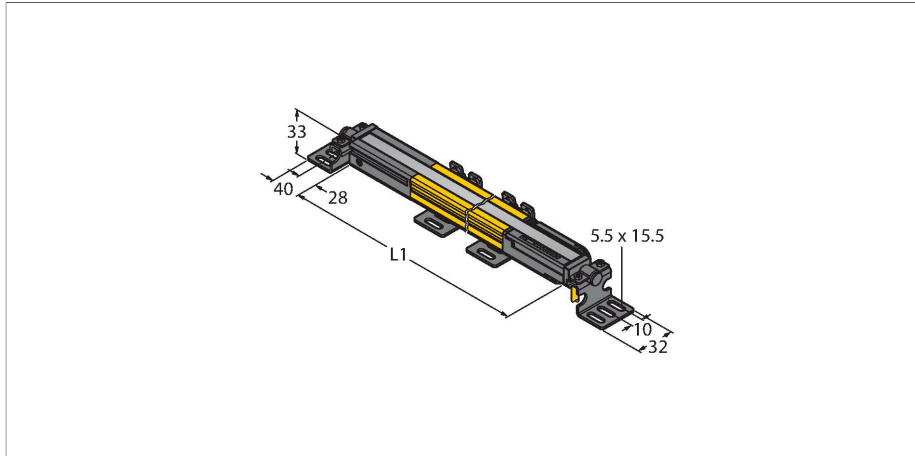

SLPCE25-1250P8

Personenschutz Lichtvorhang – Sender kaskadierbar

Technische Daten

Typ	SLPCE25-1250P8
Ident-No.	3083616
Optische Daten	
Funktion	Lichtvorhang
Lichtart	IR
Wellenlänge	850 nm
Optische Auflösung	25 mm
Reichweite	100...7000 mm
Überwachungsfeldhöhe	1250 mm
Anzahl der Strahlen	63
Mit Mutingfunktion	Nein
Scan Code	Einstellbar
Elektrische Daten	
Betriebsspannung	20...28 VDC
Restwelligkeit	< 10 % U _{ss}
DC Bemessungsbetriebsstrom	≤ 60 mA
Stromaufnahme unbetätigt	≤ 60 mA
Leerlaufstrom	≤ 100 mA
Kurzschlusschutz	ja
Verpolungsschutz	ja
Ansprechzeit typisch	< 18.5 ms
Ausblendung möglich	Ja
Mechanische Daten	
Bauform	Quader, EZ-Screen LP
Abmessungen	26 x 28 x 1248 mm
Gehäusewerkstoff	Metall, AL, Gelber Polyester

Merkmale

- Kabel mit Steckverbinder, 300 mm, M12x1, 8-polig
- Verbindung zu kaskadierten Teilnehmern über DEE2R-8...
- Schutzart IP65
- Flaches Gehäuse ohne Blindzone
- Einstellung des Scan Codes über DIP-Schalter
- Betriebsspannung: 24 VDC ± 15 %
- Auflösung 25 mm
- Überwachungsfeldhöhe 1250 mm (L1)
- Personenschutzart Cat 4, PL e nach EN ISO 13849-1:2008
- Typ 4 nach IEC 61496-1,-2
- SIL 3 nach IEC 61508

Anschlussbild

Technische Daten

Linse	Kunststoff, Acryl
Kaskadierbar	Ja
Elektrischer Anschluss	Kabel mit Steckverbinder, M12 x 1, 300 m
Aderzahl	8
Umgebungstemperatur	0...+55 °C
Schutzart	IP65
Betriebsspannungsanzeige	LED, grün
Schaltzustandsanzeige	2-Farben-LED, rot
Tests/Zulassungen	
Vibrationsfestigkeit	10-55 Hz bei 0,35 mm
Schockprüfung	10 g bei 16 ms (6000 Zyklen)
Zulassungen	CE, cTUVus, PL e nach EN ISO 13849-1:2008, SIL 3 nach IEC 61508

Maßbild	Typ	Ident-No.	
	DEE2R-88D	3094306	Anschlusskabel, PVC, gelb, Länge: 2.44 m, Kupplung, M12 x 1, 8-polig, auf Stecker, M12 x 1, 8-polig