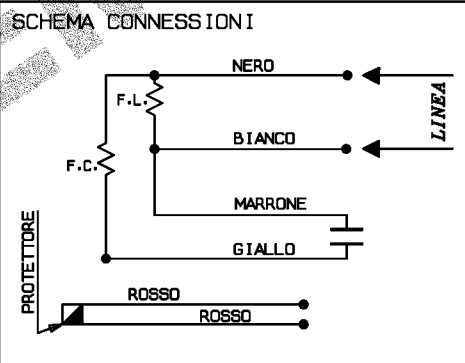

ROTAZIONE ←

BALL BEARING WITH W.T. GREASE

7	28/01/05	AGGIUNTO COPERCHIETTO COMPLETAMENTE CHIUSO LATO CAVI	BACCHIEGA						
6	10/01/05	PASSATO A CUSCINETTI W.T.	BONATO						
IND	DATA	MODIFICHE	DISEGNAIO	CONTROLLATO					
		TIPO MOTORE	MONOFASE CHIUSO	IP54					
		CARAT. MECCANICHE	CUSCINETTI z.A.T. - WT						
		VOLT	230	HZ	50	AMP.	-		
		WATT	187	HP	-	JF	4	VC	450
		GIRI	-	POLI	6	CL.	F	N° VEL.	1
SOSTITUISCE PARI NUMERO DEL		-	CLIENTE		CODICE MOTORE				
DATA		07/02/97	SCALA		1/1		E0025.00		
DI SEGNAIO		PADOVANI		CODICE CLIENTE					
CONTROLLATO									