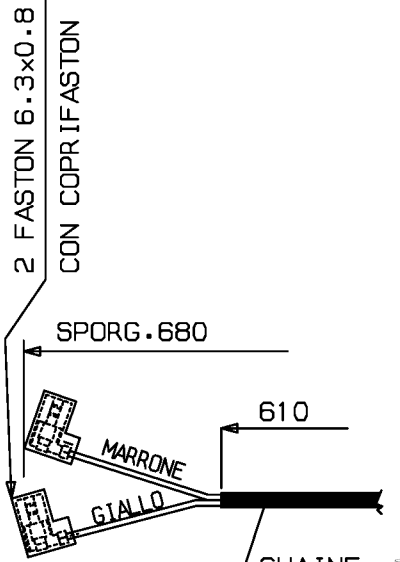

ROTAZIONE ←

BALL BEARING WITH W.T. GREASE

7	28/01/05	AGGIUNTO COPERCHIETTO COMPLETAMENTE CHIUSO LATO CAVI	BACCHIEGA						
6	10/01/05	PASSATO A CUSCINETTI W.T.	BONATO						
IND	DATA	MODIFICHE	DISEGNAIO	CONTROLLATO					
		TIPO MOTORE	MONOFASE CHIUSO	IP54					
		CARAT. MECCANICHE	CUSCINETTI z.A.T. - WT						
		VOLT	230	HZ	50	AMP.	-		
		WATT	187	HP	-	JF	4	VC	450
		GIRI	-	POLI	6	CL.	F	N° VEL.	1
SOSTITUISCE PARI NUMERO DEL		-	CLIENTE		CODICE MOTORE				
DATA		07/02/97	SCALA		1/1		E0025.00		
DI SEGNAIO		PADOVANI		CODICE CLIENTE					
CONTROLLATO									