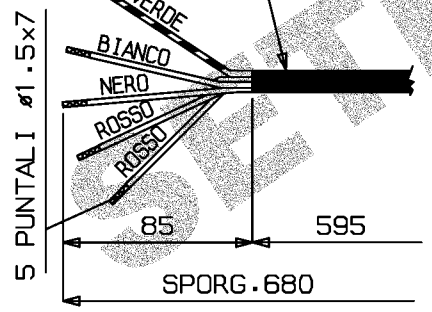

ROTAZIONE ←

BALL BEARING WITH W.T. GREASE

7	28/01/05	AGGIUNTO COPERCHIETTO COMPLETAMENTE CHIUSO LATO CAVI	BACCHIEGA						
6	10/01/05	PASSATO A CUSCINETTI W.T.	BONATO						
IND	DATA	MODIFICHE	DISEGNAIO	CONTROLLATO					
		TIPO MOTORE	MONOFASE CHIUSO	IP54					
		CARAT. MECCANICHE	CUSCINETTI z.A.T. - WT						
		VOLT	230	HZ	50	AMP.	-		
		WATT	187	HP	-	JF	4	VC	450
		GIRI	-	POLI	6	CL.	F	N° VEL.	1
SOSTITUISCE PARI NUMERO DEL		-	CLIENTE		CODICE MOTORE				
DATA		07/02/97	SCALA		1/1		E0025.00		
DI SEGNAIO		PADOVANI		CODICE CLIENTE					
CONTROLLATO									