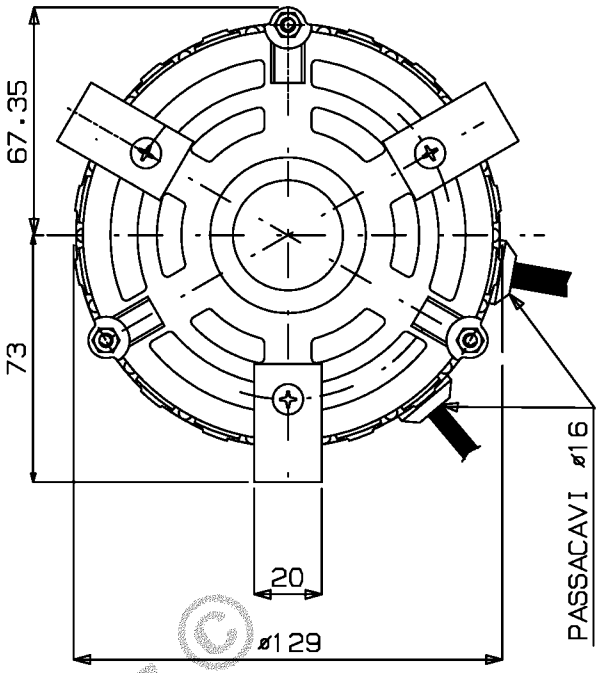

ROTAZIONE ←

BALL BEARING WITH W.T. GREASE

7	28/01/05	AGGIUNTO COPERCHIETTO COMPLETAMENTE CHIUSO LATO CAVI	BACCHIEGA						
6	10/01/05	PASSATO A CUSCINETTI W.T.	BONATO						
IND	DATA	MODIFICHE	DISEGNAIO	CONTROLLATO					
		TIPO MOTORE	MONOFASE CHIUSO	IP54					
		CARAT. MECCANICHE	CUSCINETTI z.A.T. - WT						
		VOLT	230	HZ	50	AMP.	-		
		WATT	187	HP	-	JF	4	VC	450
		GIRI	-	POLI	6	CL.	F	N° VEL.	1
SOSTITUISCE PARI NUMERO DEL		-	CLIENTE		CODICE MOTORE				
DATA		07/02/97	SCALA		1/1		E0025.00		
DI SEGNAIO		PADOVANI		CODICE CLIENTE					
CONTROLLATO									